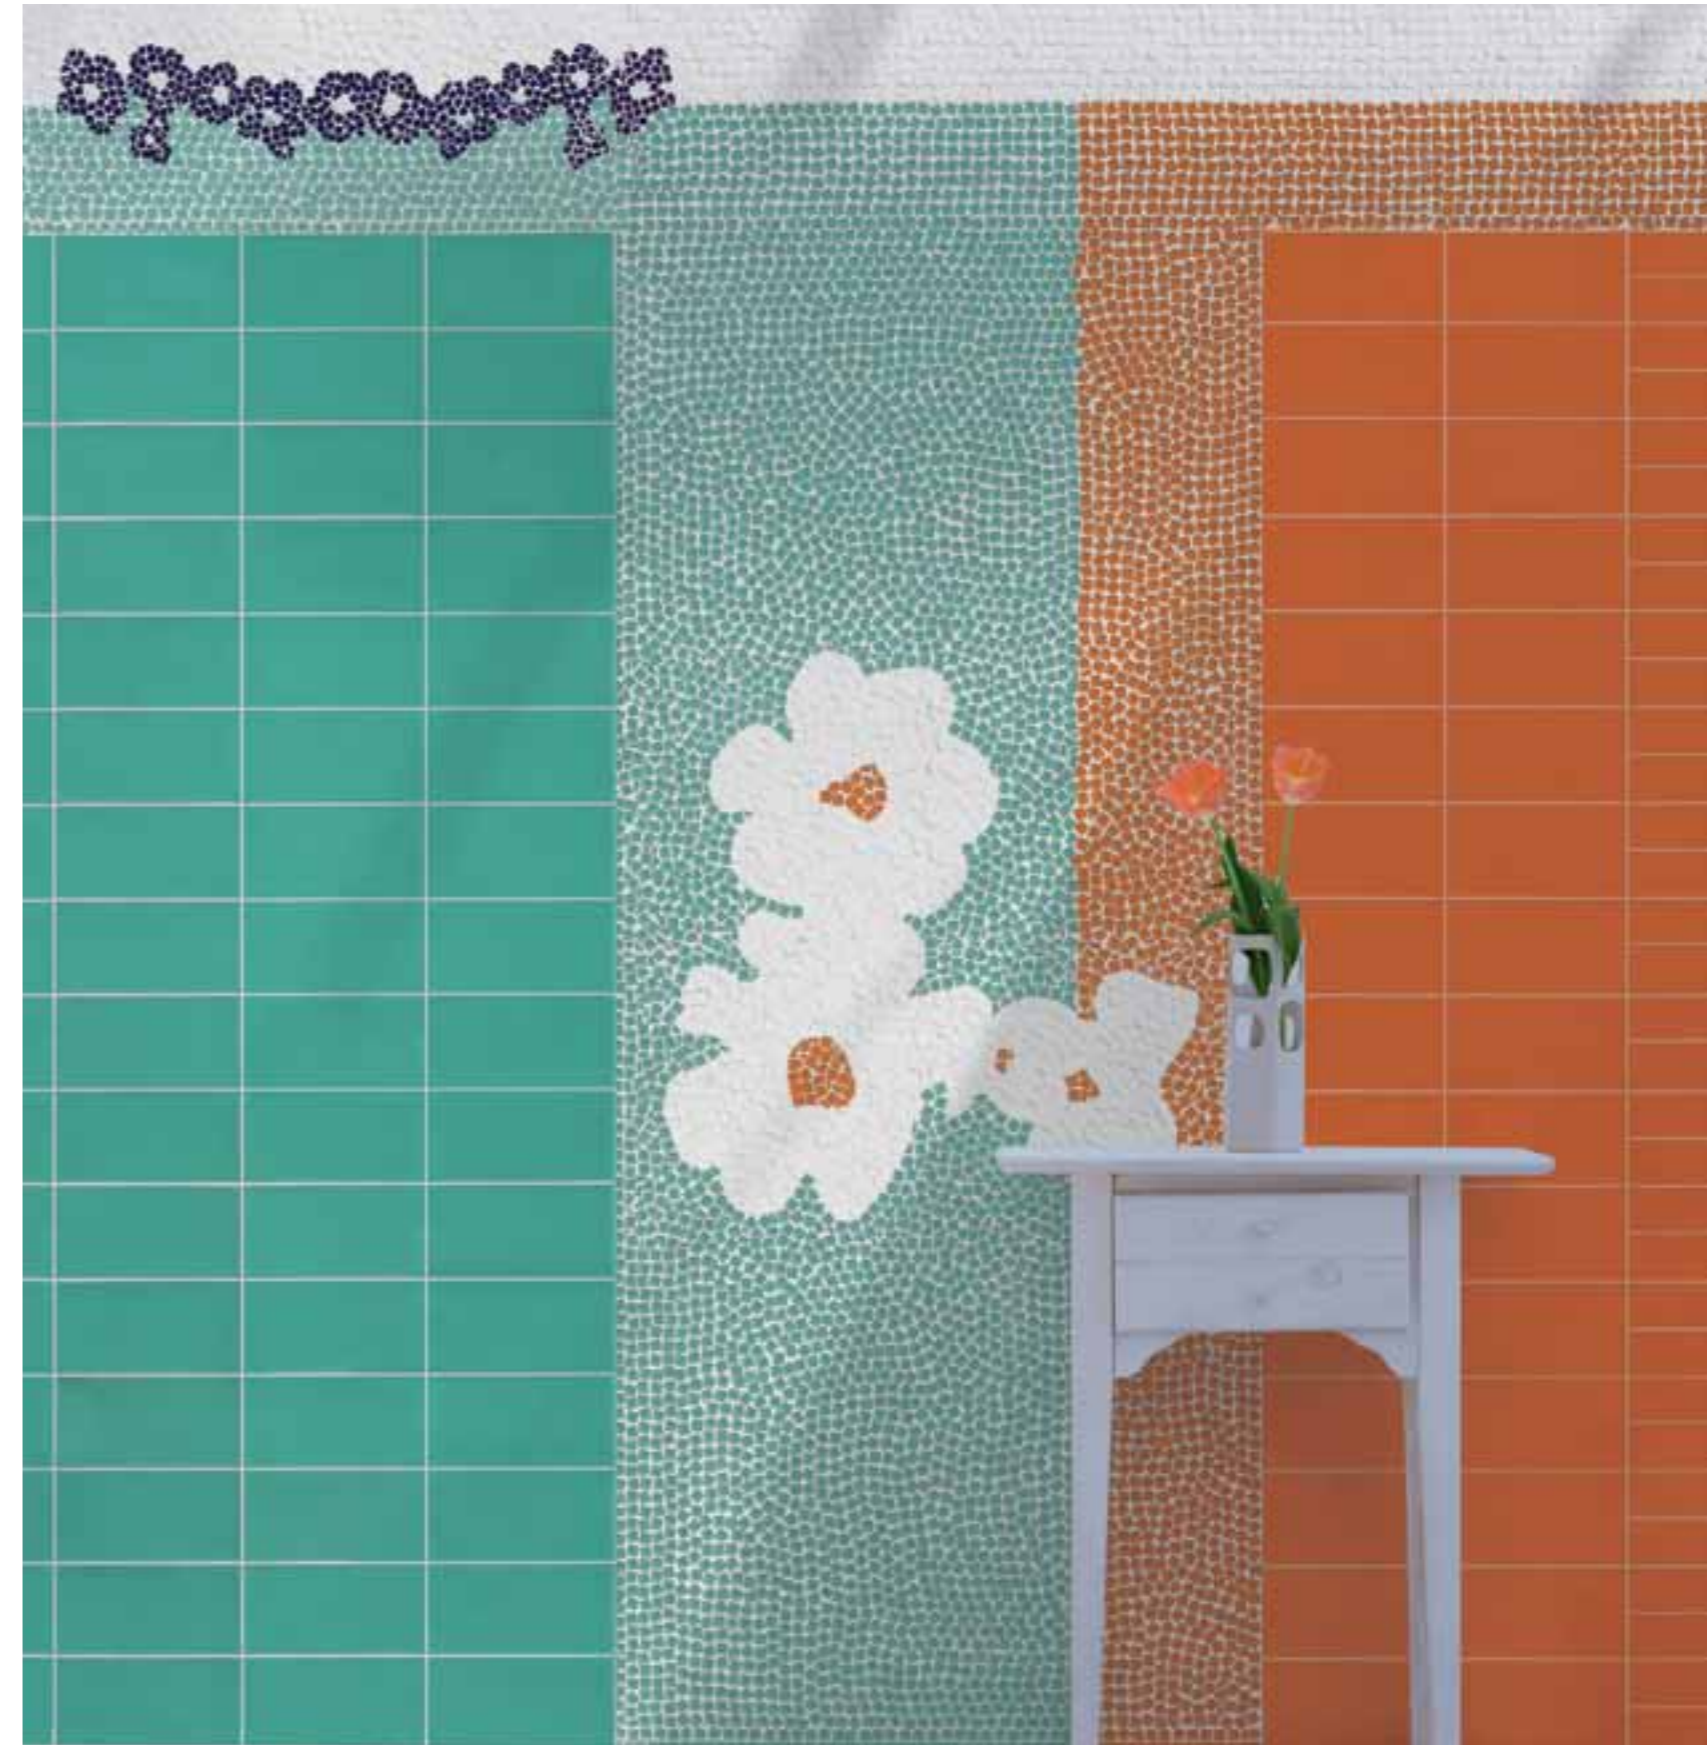

Pannello Panzè - s&s

codice prezzo
prices code
[K76]/pz.

Greca 1 Panzè - s&s

Greca 2 Panzè - s&s

codice prezzo
prices code
[K78]/mq.

codice prezzo
prices code
[K78]/mq.

codice prezzo
prices code
[K80]/mq.

New-Matrix Panzè

codice prezzo
prices code
[K78]/mq.

Piastre

codice prezzo
prices code
[K50]/mq.

codice prezzo
prices code
[K50]/mq.

codice prezzo
prices code
[K51]/mq.

codice prezzo
prices code
[K51]/mq.